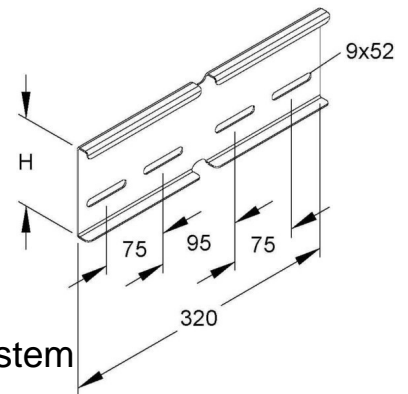

Connector for cable support system Corner joint KWV 100 F

Allgemeine Informationen

Products_Model	ET5404239
EAN	4013339906802
Producer	Niadax
Producer-Model	KWV 100 F
Producer-Typ	KWV 100 F
min. Order	
Class	Verbinder für Kabeltragsystem

Technische Informationen

Ausführung	
Gelenkverbinder horizontal	
Gelenkverbinder vertikal	
Verbindungsart	
Geeignet für Gitterrinne	
Geeignet für Kabelleiter	
Geeignet für Kabelrinne	
Geeignet für Kabeltragsystemhöhe	100mm
Länge	320mm
Geeignet für Funktionserhalt	
Werkstoff	
Rostfreier Stahl, gebeizt	
Werkstoffgüte	
Oberfläche	
Farbe	