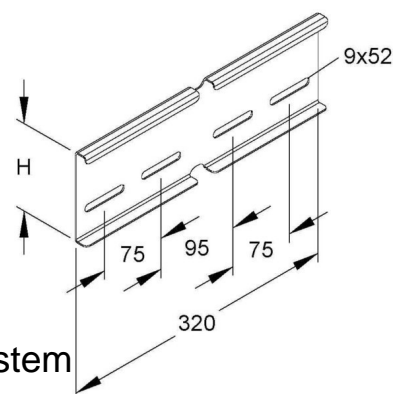

Connector for cable support system Corner joint KWV 100 F

Allgemeine Informationen

Products_Model	ET5404239
EAN	4013339906802
Producer	Niedax
Producer-Model	KWV 100 F
Producer-Typ	KWV 100 F
min. Order	
Class	Verbinder für Kabeltragsystem

Technische Informationen

Ausführung	
Gelenkverbinder horizontal	
Gelenkverbinder vertikal	
Verbindungsart	
Geeignet für Gitterrinne	
Geeignet für Kabelleiter	
Geeignet für Kabelrinne	
Geeignet für Kabeltragsystemhöhe	100mm
Länge	320mm
Geeignet für Funktionserhalt	
Werkstoff	
Rostfreier Stahl, gebeizt	
Werkstoffgüte	
Oberfläche	
Farbe	