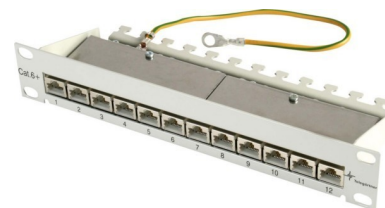

## Patch panel copper (twisted pair) 12 12 RJ45 8(8) J02022A0057

### Allgemeine Informationen

Products_Model	ET4523800
EAN	4018359368135
Producer	Telegärtner
Producer-Model	100007002
Producer-Typ	J02022A0057
min. Order	
Class	Patchpanel Kupfer

### Technische Informationen

Anzahl der Buchsen/Kupplunge	
Geeignet für Anzahl Buchsen/Kupplungen	
Steckverbindertyp	
Geschirmt	
Kategorie	
Anschlussart	
Anzahl der Höheneinheiten (HE)	
Farbe	
RAL-Nummer	
Montageart	
Höhe	44mm
Breite	255mm
Tiefe	96mm