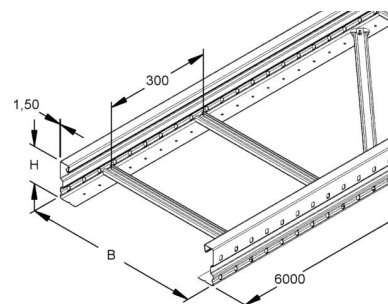

Cable ladder/wide span cable ladder Flat profile 163C1-200-S

Allgemeine Informationen

Products_Model	ET5406795
EAN	4046847139363
Producer	Rico
Producer-Model	163C1-200-S
Producer-Typ	163C1-200-S
min. Order	
Class	Kabelleiter/Weitspannkabelleiter

Technische Informationen

Ausführung des Seitenholms

Seitenlochung

Ausführung der Sprosse

Befestigung der Sprosse

Höhe 105mm

Breite 200mm

Länge 6000mm

Sprossenmittenabstand 300mm

Weitspann-Ausführung

Geeignet für Funktionserhalt

Werkstoff

Rostfreier Stahl, gebeizt

Werkstoffgüte

Oberfläche

Farbe