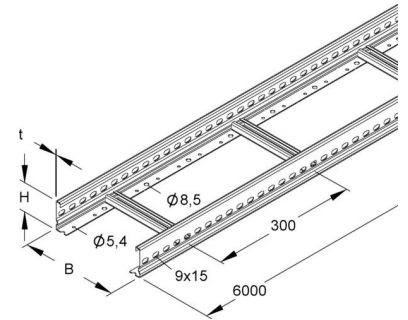

## Cable tray/wide span cable tray 60 mm 400 mm 2 mm 151C1-400-L63

### Allgemeine Informationen

Products_Model	ET5406796
EAN	4046847015315
Producer	Rico
Producer-Model	151C1-400-L63
Producer-Typ	151C1-400-L63
min. Order	
Class	Kabelrinne/Weitspannkabelrinne

### Technische Informationen

Höhe	60mm
Breite	400mm
Materialstärke	2mm
Länge	6000mm
Seitenlochung	
Montagelochung im Boden	
NATO-Lochbild	
Ausführung	
Weitspann-Ausführung	
Geeignet für Funktionserhalt	
Werkstoff	
Rostfreier Stahl, gebeizt	
Werkstoffgüte	
Oberfläche	
Farbe	

[Cable tray/wide span cable tray 60 mm 400 mm 2 mm 151C1-400-L63 online kaufen](#)