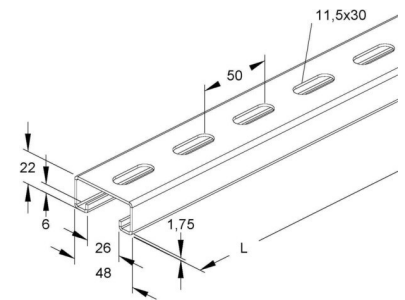

Support/Profile rail 6000 mm 48 mm 22 mm 2987/6 SL

Allgemeine Informationen

| | |
|----------------|---------------------|
| Products_Model | ET5402463 |
| EAN | 4013339193189 |
| Producer | Niadax |
| Producer-Model | 2987/6 SL |
| Producer-Typ | 2987/6 SL |
| min. Order | |
| Class | Stiel/Profilschiene |

Technische Informationen

| | |
|------------------------------|--------|
| Länge | 6000mm |
| Breite | 48mm |
| Höhe | 22mm |
| Schlitzbreite | 26mm |
| Materialstärke | 1.75mm |
| Profilform | |
| Ausführung | |
| Art der Lochung | |
| Lochbreite | 11.5mm |
| Mit Zahnung | |
| Abbrechbar | |
| Geeignet für Funktionserhalt | |
| Werkstoff | |
| Werkstoffgüte | |
| Oberfläche | |
| Farbe | |

[Support/Profile rail 6000 mm 48 mm 22 mm 2987/6 SL online kaufen](#)