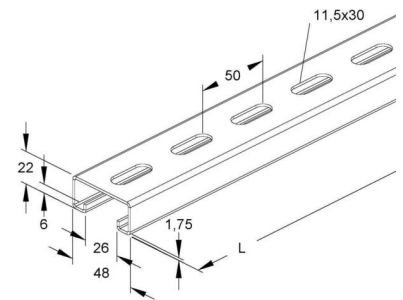

Support/Profile rail 6000 mm 48 mm 22 mm 2987/6 SL

Allgemeine Informationen

Products_Model	ET5402463
EAN	4013339193189
Producer	Niadax
Producer-Model	2987/6 SL
Producer-Typ	2987/6 SL
min. Order	
Class	Stiel/Profilschiene

Technische Informationen

Länge	6000mm
Breite	48mm
Höhe	22mm
Schlitzbreite	26mm
Materialstärke	1.75mm
Profilform	
Ausführung	
Art der Lochung	
Lochbreite	11.5mm
Mit Zahnung	
Abbrechbar	
Geeignet für Funktionserhalt	
Werkstoff	
Werkstoffgüte	
Oberfläche	
Farbe	

[Support/Profile rail 6000 mm 48 mm 22 mm 2987/6 SL online kaufen](#)