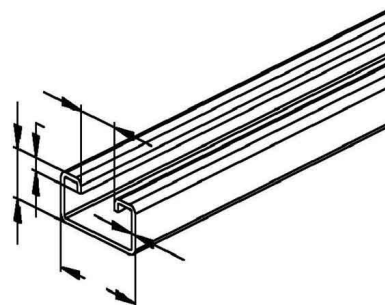

## Support/Profile rail 6000 mm 40 mm 22 mm 2986/6 E5L

### Allgemeine Informationen

Products_Model	ET5402460
EAN	4013339728954
Producer	Niadax
Producer-Model	2986/6 E5L
Producer-Typ	2986/6 E5L
min. Order	
Class	Stiel/Profilschiene

### Technische Informationen

Länge	6000mm
Breite	40mm
Höhe	22mm
Schlitzbreite	18mm
Materialstärke	2mm
Profilform	
Ausführung	
Art der Lochung	
Mit Zahnung	
Abbrechbar	
Geeignet für Funktionserhalt	
Werkstoff	
Werkstoffgüte	
Oberfläche	
Farbe	

[Support/Profile rail 6000 mm 40 mm 22 mm 2986/6 E5L online kaufen](#)