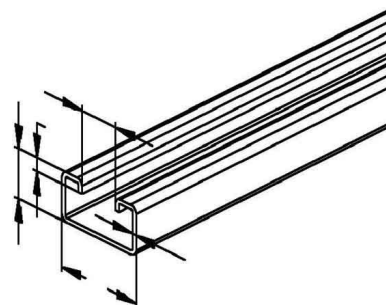

## Support/Profile rail 6000 mm 40 mm 22 mm 2986/6 E5L

### Allgemeine Informationen

Products_Model	ET5402460
EAN	4013339728954
Producer	Niadax
Producer-Model	2986/6 E5L
Producer-Typ	2986/6 E5L
min. Order	
Class	Stiel/Profilschiene

### Technische Informationen

Länge	6000mm
Breite	40mm
Höhe	22mm
Schlitzbreite	18mm
Materialstärke	2mm
Profilform	
Ausführung	
Art der Lochung	
Mit Zahnung	
Abbrechbar	
Geeignet für Funktionserhalt	
Werkstoff	
Werkstoffgüte	
Oberfläche	
Farbe	

[Support/Profile rail 6000 mm 40 mm 22 mm 2986/6 E5L online kaufen](#)