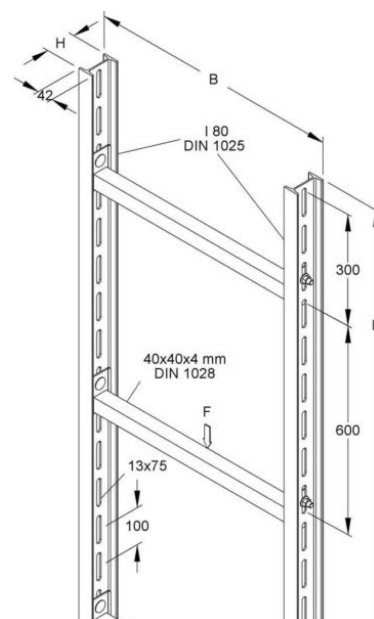

## Vertical cable ladder 80 mm 1080 mm 6000 mm STIW 40/1006

### Allgemeine Informationen

Products_Model	ET5402502
EAN	4013339324606
Producer	Niadax
Producer-Model	STIW 40/1006
Producer-Typ	STIW 40/1006
min. Order	
Class	Steigetrasse

### Technische Informationen

Steigetrassenhöhe	80mm
Steigetrassenbreite	1080mm
Länge	6000mm
Seitenlochung	
Sprossenabstand	600mm
Ausführung der Sprosse	
Ausführung der Seitenwand	
Geeignet für Funktionserhalt	
Werkstoff	
Rostfreier Stahl, gebeizt	
Werkstoffgüte	
Oberfläche	
Farbe	

[Vertical cable ladder 80 mm 1080 mm 6000 mm STIW 40/1006 online kaufen](#)