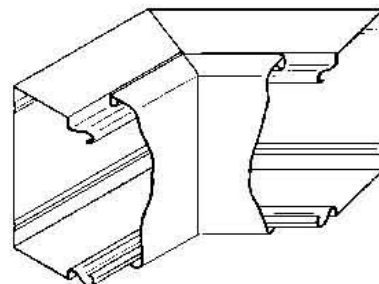

Inner corner for installation duct 100 mm 100 mm LUIB 100.100 R

Allgemeine Informationen

Products_Model	ET5206046
EAN	4013339832545
Producer	Niadax
Producer-Model	LUIB 100.100 R
Producer-Typ	LUIB 100.100 R
min. Order	
Class	Inneneck für Leitungsführungskanal

Technische Informationen

Höhe	100mm
Breite	100mm
Ausführung	
Winkel	45...45°
Werkstoff	
Werkstoffgüte	
Halogenfrei	
Geeignet für Funktionserhalt	
Oberfläche	
Farbe	
RAL-Nummer	
Schutzfolie	
Befestigungsart	

[Inner corner for installation duct 100 mm 100 mm LUIB 100.100 R online kaufen](#)