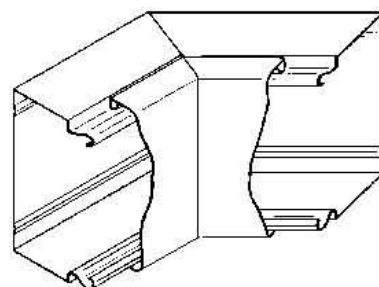

Inner corner for installation duct 100 mm 100 mm LUIB 100.100 W

Allgemeine Informationen

Products_Model	ET5206047
EAN	4013339790555
Producer	Niadax
Producer-Model	LUIB 100.100 W
Producer-Typ	LUIB 100.100 W
min. Order	
Class	Inneneck für Leitungsführungskanal

Technische Informationen

Höhe	100mm
Breite	100mm
Ausführung	
Winkel	45...45°
Werkstoff	
Werkstoffgüte	
Halogenfrei	
Geeignet für Funktionserhalt	
Oberfläche	
Farbe	
RAL-Nummer	
Schutzfolie	
Befestigungsart	

[Inner corner for installation duct 100 mm 100 mm LUIB 100.100 W online kaufen](#)