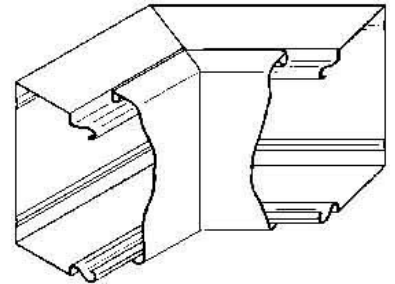

Inner corner for installation duct 60 mm 150 mm LUIB 60.150 R

Allgemeine Informationen

Products_Model	ET5206058
EAN	4013339832484
Producer	Niadax
Producer-Model	LUIB 60.150 R
Producer-Typ	LUIB 60.150 R
min. Order	
Class	Inneneck für Leitungsführungskanal

Technische Informationen

Höhe	60mm
Breite	150mm
Ausführung	
Winkel	45...45°
Werkstoff	
Werkstoffgüte	
Halogenfrei	
Geeignet für Funktionserhalt	
Oberfläche	
Farbe	
RAL-Nummer	
Schutzfolie	
Befestigungsart	