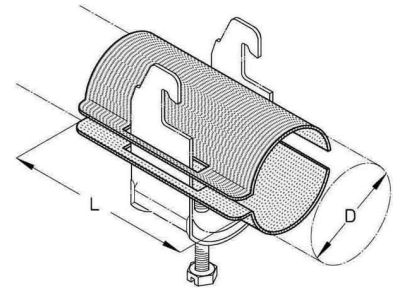

## Shell for cable clamp Counter shell 13 mm 16 mm LW 16

### Allgemeine Informationen

Products_Model	ET0431463
EAN	4040918059215
Producer	Puk-Werke
Producer-Model	LW 16
Producer-Typ	LW 16
min. Order	
Class	Gegenwanne für Bügelschelle

### Technische Informationen

Ausführung	
Spannbereich	13...16mm
Geeignet für max. Kabeldurchm	16mm
Werkstoff	
Oberfläche	

[Shell for cable clamp Counter shell 13 mm 16 mm LW 16 online kaufen](#)