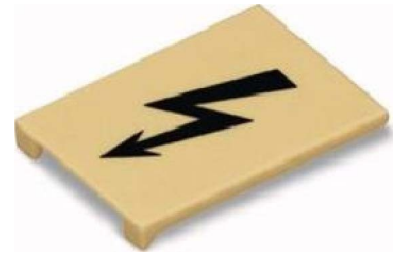

## Labelling for terminal block Symbols 285-420

### Allgemeine Informationen

Products_Model	ET0431380
EAN	4045454549633
Producer	WAGO Kontakttechnik
Producer-Model	285-420
Producer-Typ	285-420
min. Order	
Class	Zubehör für Klemmen