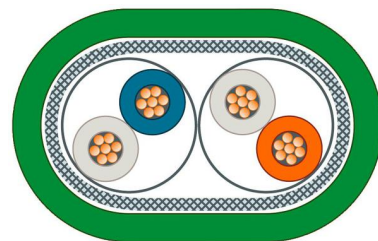

Patch cord copper (twisted pair) Other Other 6 m 6XV18502GH60

Allgemeine Informationen

Products_Model	ET0725497
EAN	4019169401647
Producer	Siemens Indus.Sector
Producer-Model	6XV18502GH60
Producer-Typ	6XV1850-2GH60
min. Order	
Class	Patchkabel Kupfer

Technische Informationen

Kabeltyp	
Kategorie	
Länge	6m
Steckverbindertyp Anschluss 1	
Steckverbindertyp Anschluss 2	
Mantel-Farbe	
Knickschutztülle	
Rasthebelschutz	
Farbe der Knickschutztülle	
Ausführung flammwidrig	
Halogenfrei	
Kabelkonstruktion	
Pinbelegung	

[Patch cord copper \(twisted pair\) Other Other 6 m 6XV18502GH60 online kaufen](#)