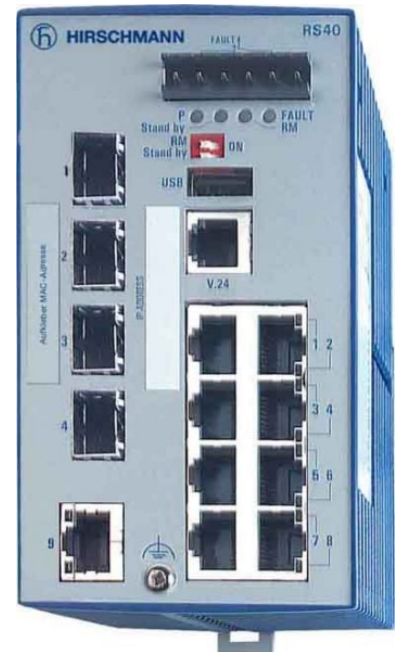

Network switch 943935001

Allgemeine Informationen

Products_Model	ET3800221
EAN	4002044233549
Producer	Hirschmann INET
Producer-Model	943935001
Producer-Typ	RS40-0009CCCCSDAE
min. Order	
Class	Netzwerk Switch

Technische Informationen

Ethernet	
Anzahl der Kombi-Ports RJ45/Mini GBIC	
Montageart	
Layer 2	
Managebar	
Höhe	131mm
Breite	74mm
Tiefe	111mm

[Network switch 943935001 online kaufen](#)