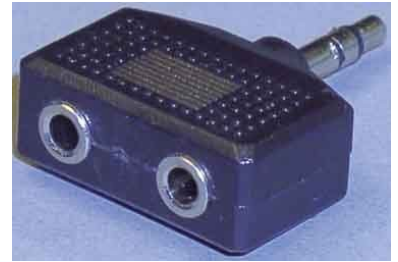

E+P Elektrik Stereo-Kompaktadapter GS16

Allgemeine Informationen

Artikelnummer	ET8738652
EAN	4005298004705
Hersteller	E+P Elektrik
Hersteller-ArtNr	000207500000
Hersteller-Typ	GS16
Verpackungseinheit	1 Stück
Artikelklasse	Kommunikationstechnik-Adapter

Technische Informationen

Anschluss 1
Ausführung Anschluss 1
Anschluss 2
Ausführung Anschluss 2

E+P Elektrik Stereo-Kompaktadapter GS16 Anschluss 1 Klinke, Ausführung Anschluss 1 Stecker, Anschluss 2 Klinke, Ausführung Anschluss 2 Stecker, Zur Nutzung von 2 Klinkensteckern an einer Klinkenbuchse (jeweils 3,5mm).

[E+P Elektrik Stereo-Kompaktadapter GS16 online kaufen](#)