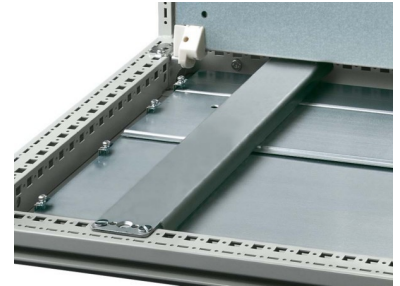

Profile (switchgear cabinet) 4396500

Allgemeine Informationen

Products_Model	ET0685114
EAN	4028177522787
Producer	Rittal
Producer-Model	4396500
Producer-Typ	TS 4396.500(VE4)
min. Order	
Class	Profil (Schaltschrank)

Technische Informationen

Länge	561mm
Profilhöhe der Tragschiene	75mm

[Profile \(switchgear cabinet\) 4396500 online kaufen](#)