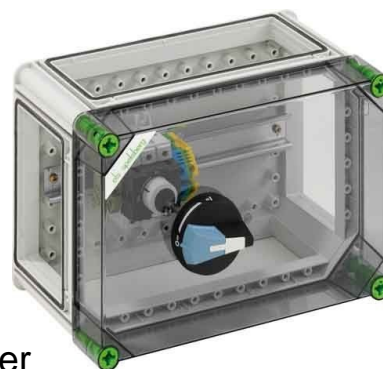

Distributor assembly switch 220 mm 320 mm 179 mm 03210601

Allgemeine Informationen

Products_Model	ET0628434
EAN	4013902054695
Producer	Spelsberg
Producer-Model	03210601
Producer-Typ	GTE 106
min. Order	
Class	Verteilerbaugruppe Schalter

Technische Informationen

Höhe	220mm
Breite	320mm
Tiefe	179mm

Mit Abdeckung

Kunststoff-Abdeckplatte

Polzahl

Geeignet für Lasttrennschalter

Mit Lasttrennschalter bestückt

Geeignet für Leistungsschalter

Mit Leistungsschalter bestückt

Geeignet für Nullspannungssch

Mit Nullspannungsschalter bestückt

Geeignet für Umschalter

Mit Umschalter bestückt

Bemessungsbetriebsstrom 63A

Anzahl der Schalter

Mit Verteilerklemmen

[Distributor assembly switch 220 mm 320 mm 179 mm 03210601 online kaufen](#)