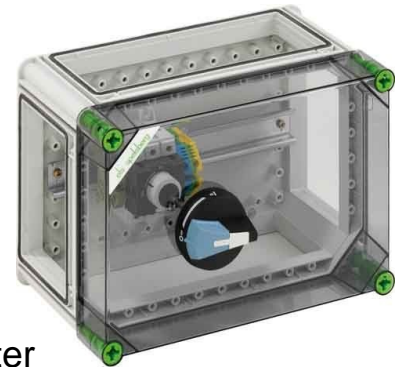

## Distributor assembly switch 220 mm 320 mm 179 mm 03210601

### Allgemeine Informationen

Products_Model	ET0628434
EAN	4013902054695
Producer	Spelsberg
Producer-Model	03210601
Producer-Typ	GTE 106
min. Order	
Class	Verteilerbaugruppe Schalter

### Technische Informationen

Höhe	220mm
Breite	320mm
Tiefe	179mm
Mit Abdeckung	
Kunststoff-Abdeckplatte	
Polzahl	
Geeignet für Lasttrennschalter	
Mit Lasttrennschalter bestückt	
Geeignet für Leistungsschalter	
Mit Leistungsschalter bestückt	
Geeignet für Nullspannungssch	
Mit Nullspannungsschalter bestückt	
Geeignet für Umschalter	
Mit Umschalter bestückt	
Bemessungsbetriebsstrom	63A
Anzahl der Schalter	
Mit Verteilerklemmen	

[Distributor assembly switch 220 mm 320 mm 179 mm 03210601 online kaufen](#)