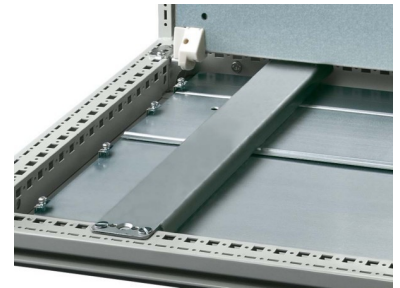

## Profile (switchgear cabinet) 4398500

### Technische Informationen

Ausführung der Oberfläche
Werkstoff
Ausführung
Materialstärke
Bohrlochabstand mittig
Lochform

[Profile \(switchgear cabinet\) 4398500 online kaufen](#)