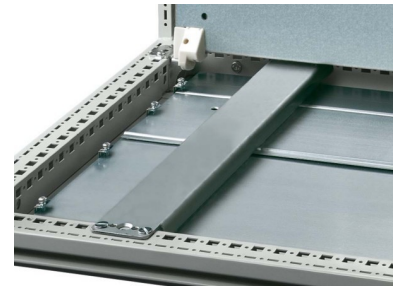

Profile (switchgear cabinet) 4398500

Allgemeine Informationen

Products_Model	ET0685115
EAN	4028177522794
Producer	Rittal
Producer-Model	4398500
Producer-Typ	TS 4398.500(VE4)
min. Order	
Class	

Technische Informationen

Materialstärke
Bohrlochabstand mittig
Lochform
Ausführung der Oberfläche
Werkstoff
Ausführung

[Profile \(switchgear cabinet\) 4398500 online kaufen](#)