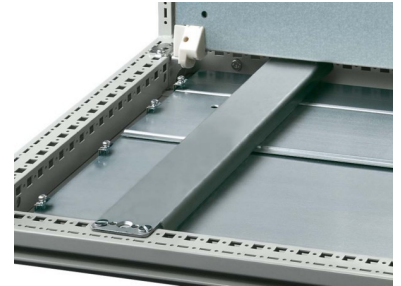

Profile (switchgear cabinet) 4398500

Allgemeine Informationen

Products_Model	ET0685115
EAN	4028177522794
Producer	Rittal
Producer-Model	4398500
Producer-Typ	TS 4398.500(VE4)
min. Order	
Class	

Technische Informationen

Materialstärke
Bohrlochabstand mittig
Lochform
Ausführung der Oberfläche
Werkstoff
Ausführung

[Profile \(switchgear cabinet\) 4398500 online kaufen](#)