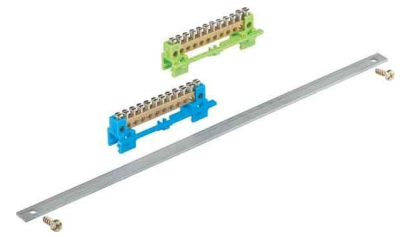

Rail terminal bar 1 Screw 07412401

Allgemeine Informationen

Products_Model	ET0628462
EAN	4013902051434
Producer	Spelsberg
Producer-Model	07412401
Producer-Typ	PNS 124
min. Order	
Class	Hauptleitungsklemme

Technische Informationen

Polzahl	
Anschlussart	
Anzahl der Anschlüsse < 6 mm ²	
Anzahl der Anschlüsse 10 mm ²	
Anzahl der Anschlüsse 16 mm ²	
Anzahl der Anschlüsse 25 mm ²	
Anzahl der Anschlüsse > 25 mm ²	
Anzahl der Anschlüsse gesamt	
Montageart	
Berührungssicher	

[Rail terminal bar 1 Screw 07412401 online kaufen](#)