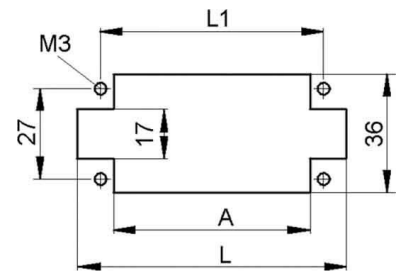

Fixing frame industrial connectors 3 Plastic 10381300

Allgemeine Informationen

Products_Model	ET0485439
EAN	4044773073225
Producer	Lapp Zubehör
Producer-Model	10381300
Producer-Typ	MCR 10 B
min. Order	
Class	Befestigungsrahmen für Industriesteckverbinder

Technische Informationen

Anzahl der Positionen
Werkstoff des Befestigungsrahmens
Mit PE-Anschluss

[Fixing frame industrial connectors 3 Plastic 10381300 online kaufen](#)