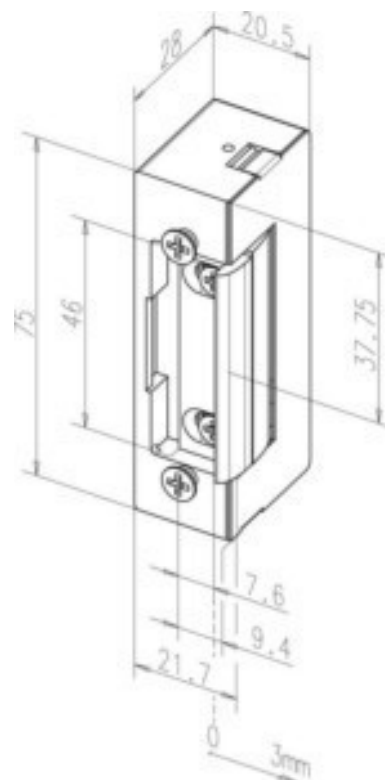

Electrical door opener Standard door opener 12 V 27E-----D11

Allgemeine Informationen

Products_Model	ET1236425
EAN	4042203131163
Producer	Assa Abloy effeff
Producer-Model	27E-----D11
Producer-Typ	27E o.S.
min. Order	
Class	Elektrischer Türöffner

Technische Informationen

Ausführung	
Spannung	12...0V
Mit Arretierung	
Mit mechanischer Entriegelung	
Mit Rückmeldung	
Öffnungsrichtung nach DIN	
Montageart	
Stromart	
Arbeitsweise	

[Electrical door opener Standard door opener 12 V 27E-----D11 online kaufen](#)