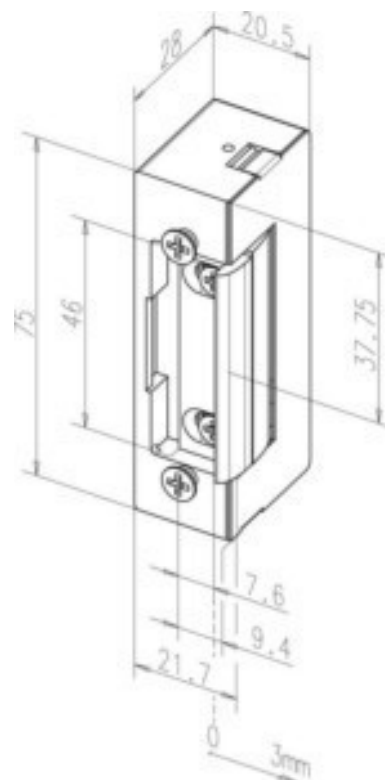

## Electrical door opener Standard door opener 12 V 27E-----D11

### Allgemeine Informationen

Products_Model	ET1236425
EAN	4042203131163
Producer	Assa Abloy effeff
Producer-Model	27E-----D11
Producer-Typ	27E o.S.
min. Order	
Class	Elektrischer Türöffner