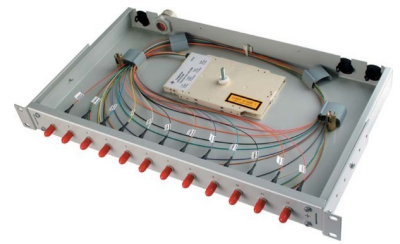

Patch panel fibre optic 24 24 H02030F0492

Allgemeine Informationen

Products_Model	ET4598343
EAN	4018359317430
Producer	Telegärtner
Producer-Model	100021960
Producer-Typ	H02030F0492
min. Order	
Class	Patchpanel LWL

Technische Informationen

Geeignet für Anzahl Kupplunge

Mit Anzahl Kupplungen/Adapter

Mit Frontplatte

Mit Gehäuse

Mit Pigtails

Faserart

Steckverbindertyp außen

Steckverbindertyp innen

Farbe

RAL-Nummer

Montageart

Anzahl der Höheneinheiten (HE)

Höhe 44mm

Breite 482mm

Tiefe 265mm