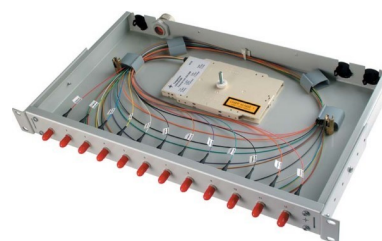

## Patch panel fibre optic 24 24 H02030F0492

### Allgemeine Informationen

Products_Model	ET4598343
EAN	4018359317430
Producer	Telegärtner
Producer-Model	100021960
Producer-Typ	H02030F0492
min. Order	
Class	Patchpanel LWL

### Technische Informationen

Geeignet für Anzahl Kupplunge

Mit Anzahl Kupplungen/Adapter

Mit Frontplatte

Mit Gehäuse

Mit Pigtails

Faserart

Steckverbindertyp außen

Steckverbindertyp innen

Farbe

RAL-Nummer

Montageart

Anzahl der Höheneinheiten (HE)

Höhe 44mm

Breite 482mm

Tiefe 265mm