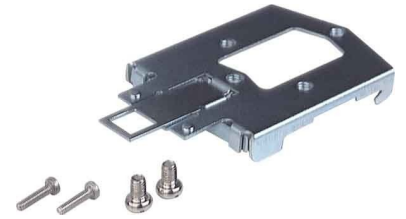

DIN-rail adapter DIN rail (top hat rail) 35 mm Metal 933920001

Allgemeine Informationen

Products_Model	ET4598472
EAN	4002044212674
Producer	Hirschmann INET
Producer-Model	933920001
Producer-Typ	OZDV HA
min. Order	
Class	Tragschienenadapter

Technische Informationen

Befestigungsart	
Bauform des Tragschienenadapters	
Werkstoff	

[DIN-rail adapter DIN rail \(top hat rail\) 35 mm Metal 933920001 online kaufen](#)