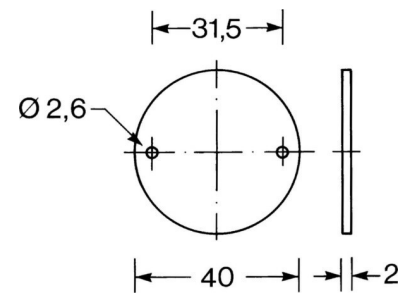

Technische Informationen

Selbstklebend	
Beschriftung	
Farbe	
Transparent	
Breite	40mm

[Emergency lighting power supply unit 99351 online kaufen](#)