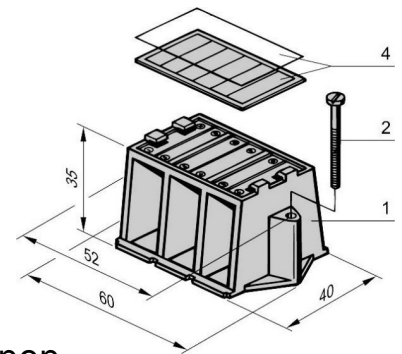

Mounting accessories (switchgear cabinet) 20100-028

Allgemeine Informationen

Products_Model	ET4506509
EAN	
Producer	Schroff
Producer-Model	20100028
Producer-Typ	20100-028 (VE4)
min. Order	
Class	Zubehör für Sammelschienen