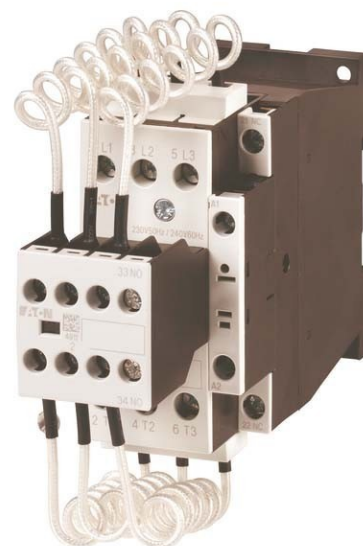

## Capacitor magnet contactor 230 V 294010

### Allgemeine Informationen

Products_Model	ET0763196
EAN	4015082940102
Producer	Eaton (Moeller)
Producer-Model	294010
Producer-Typ	DILK20-11 230V/50Hz
min. Order	
Class	Kondensatorschütz

### Technische Informationen

Bemessungssteuerspeisespannr	230...230V
Spannungsart zur Betätigung	
Anzahl der Hilfskontakte als Schli	
Anzahl der Hilfskontakte als Öffner	
Anschlussart Hauptstromkreis	
Anzahl der Schließer als Hauptkontakte	
Anzahl der Öffner als Hauptkon	
Bemessungsblindleistung bei 400V/50 Hz	20kVA