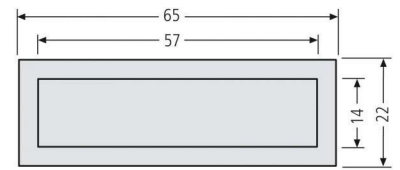

Doorbell Plastic 979851160029

Allgemeine Informationen

Products_Model	ET1210023
EAN	
Producer	Renz Metallwaren.
Producer-Model	979851160029
Producer-Typ	97-9-85116 br
min. Order	
Class	Klingeldrucker

Technische Informationen