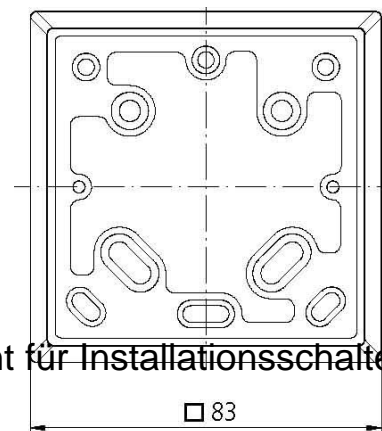

Cover plate for switches/push buttons/dimmers/venetian blind 90

Allgemeine Informationen

Products_Model	ET1102268
EAN	4003468904299
Producer	Theben
Producer-Model	9070480
Producer-Typ	9070480
min. Order	
Class	Abdeckung/Bedienelement für Installationsschalterprogramm

Technische Informationen

Ausführung	
Aufdruck/Kennzeichnung	
Verwendung	
Befestigungsart	
Kontrollfenster/Lichtauslass	
Werkstoff	
Werkstoffgüte	
Halogenfrei	
Oberfläche	
Ausführung der Oberfläche	
Farbe	
RAL-Nummer (ähnlich)	
Mit Beschriftungsfeld	
Mit austauschbarer Linse/Symbol	