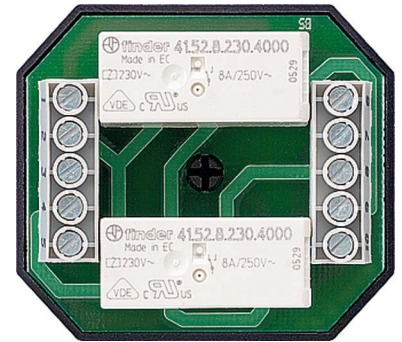

Isolator relay venetian blind Flush mounted (plaster) TR-SUP

Allgemeine Informationen

Products_Model	ET0828295
EAN	4011377021020
Producer	Jung
Producer-Model	TR-SUP
Producer-Typ	TR-SUP
min. Order	
Class	Trennrelais Jalousie

Technische Informationen

Montageart	
Zentraleingang	
Nebenstelleneingang	
Anzahl der anschließbaren Motoren	
Nennspannung	230V
Frequenz	50...50Hz
Bemessungsstrom	4A

[Isolator relay venetian blind Flush mounted \(plaster\) TR-SUP online kaufen](#)