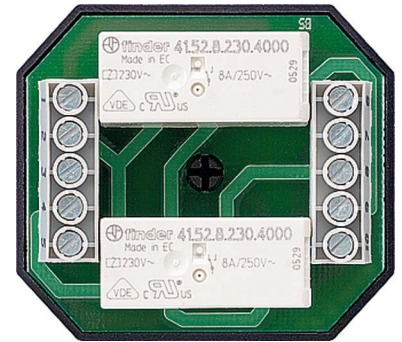

## Isolator relay venetian blind Flush mounted (plaster) TR-SUP

### Allgemeine Informationen

Products_Model	ET0828295
EAN	4011377021020
Producer	Jung
Producer-Model	TR-SUP
Producer-Typ	TR-SUP
min. Order	
Class	Trennrelais Jalousie

### Technische Informationen

Montageart	
Zentraleingang	
Nebenstelleneingang	
Anzahl der anschließbaren Motoren	
Nennspannung	230V
Frequenz	50...50Hz
Bemessungsstrom	4A

[Isolator relay venetian blind Flush mounted \(plaster\) TR-SUP online kaufen](#)