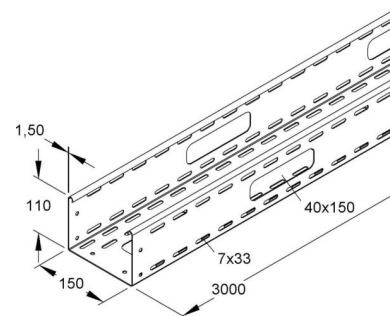

## Cable tray/wide span cable tray 110 mm 150 mm 1.5 mm RSV 110.150

### Allgemeine Informationen

Products_Model	ET0411432
EAN	4013339259106
Producer	Niadax
Producer-Model	RSV 110.150 S
Producer-Typ	RSV 110.150 S
min. Order	
Class	Kabelrinne/Weitspannkabelrinne

### Technische Informationen

Höhe	110mm
Breite	150mm
Materialstärke	1.5mm
Länge	3000mm
Seitenlochung	
Montagelochung im Boden	
Ausführung	
Weitspann-Ausführung	
Geeignet für Funktionserhalt	
Werkstoff	
Rostfreier Stahl, gebeizt	
Werkstoffgüte	
Oberfläche	
Farbe	

[Cable tray/wide span cable tray 110 mm 150 mm 1.5 mm RSV 110.150 online kaufen](#)