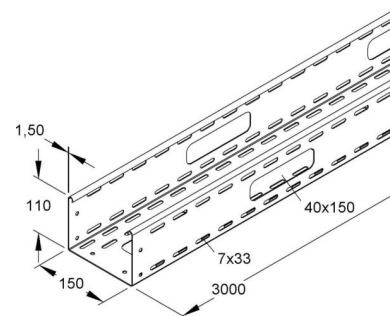

Cable tray/wide span cable tray 110 mm 150 mm 1.5 mm RSV 110.150

Allgemeine Informationen

Products_Model	ET0411432
EAN	4013339259106
Producer	Niadax
Producer-Model	RSV 110.150 S
Producer-Typ	RSV 110.150 S
min. Order	
Class	Kabelrinne/Weitspannkabelrinne

Technische Informationen

Höhe	110mm
Breite	150mm
Materialstärke	1.5mm
Länge	3000mm
Seitenlochung	
Montagelochung im Boden	
Ausführung	
Weitspann-Ausführung	
Geeignet für Funktionserhalt	
Werkstoff	
Rostfreier Stahl, gebeizt	
Werkstoffgüte	
Oberfläche	
Farbe	

[Cable tray/wide span cable tray 110 mm 150 mm 1.5 mm RSV 110.150 online kaufen](#)