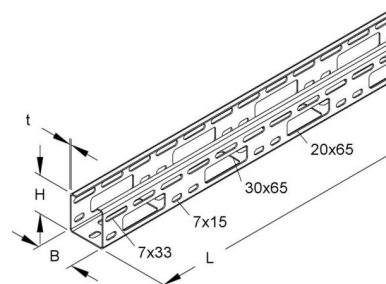

Cable tray/wide span cable tray 50 mm 50 mm 1.5 mm RSV 50.050

Allgemeine Informationen

Products_Model	ET0411430
EAN	4013339257706
Producer	Niadax
Producer-Model	RSV 50.050
Producer-Typ	RSV 50.050
min. Order	
Class	Kabelrinne/Weitspannkabelrinne

Technische Informationen

Höhe	50mm
Breite	50mm
Materialstärke	1.5mm
Länge	3000mm
Seitenlochung	
Montagelochung im Boden	
Ausführung	
Weitspann-Ausführung	
Werkstoff	
Rostfreier Stahl, gebeizt	
Werkstoffgüte	
Oberfläche	
Farbe	

[Cable tray/wide span cable tray 50 mm 50 mm 1.5 mm RSV 50.050 online kaufen](#)