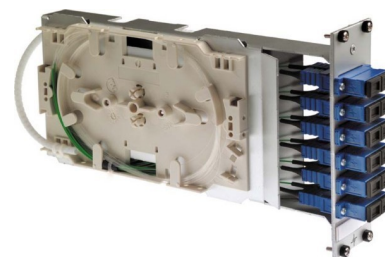

Patch panel fibre optic 6 6 H02053K0165

Allgemeine Informationen

Products_Model	ET4523469
EAN	4018359366131
Producer	Telegärtner
Producer-Model	100022614
Producer-Typ	H02053K0165
min. Order	
Class	Patchpanel LWL

Technische Informationen

Geeignet für Anzahl Kupplunge
Geeignet für Anzahl Moduleinsätze
Mit Anzahl Kupplungen/Adapter
Mit Frontplatte
Mit Gehäuse
Mit Pigtails
Faserart
Faserklasse
APC-Ausführung
Steckverbindertyp außen
Steckverbindertyp innen
Farbe
RAL-Nummer
Anzahl der Höheneinheiten (HE)