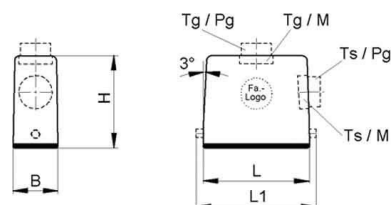

Lapp Zubehör Tüllengehäuse EPIC H-A 16 TG 16 ZW

Allgemeine Informationen

Artikelnummer	ET1009059
EAN	4044773070897
Hersteller	Lapp Zubehör
Hersteller-ArtNr	10565000
Hersteller-Typ	H-A 16 TG 16 ZW
Verpackungseinheit	5 Stück
Artikelklasse	Gehäuse für Industriesteckverbinder

Technische Informationen

Form

Ausführung des Gehäuses

Anordnung der Kabelzuführung

Mit Kabelverschraubung

Mit Klappdeckel

Werkstoff des Gehäuses

Art der Verriegelung

EMV-Ausführung

Lapp Zubehör Tüllengehäuse EPIC H-A 16 TG 16 ZW Form rechteckig, Ausführung des Gehäuses Steckergehäuse, Anordnung der Kabelzuführung oben, Werkstoff des Gehäuses Aluminium, Art der Verriegelung Längsbügel,