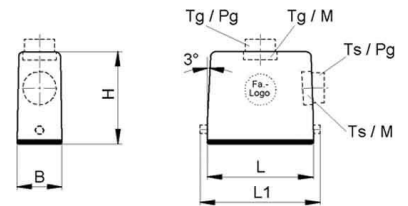

Housing for industrial connectors Rectangular 10565000

Allgemeine Informationen

Products_Model	ET1009059
EAN	4044773070897
Producer	Lapp Zubehör
Producer-Model	10565000
Producer-Typ	H-A 16 TG 16 ZW
min. Order	
Class	Gehäuse für Industriesteckverbinder

Technische Informationen

Form

Ausführung des Gehäuses

Anordnung der Kabelzuführung

Mit Kabelverschraubung

Mit Klappdeckel

Werkstoff des Gehäuses

Art der Verriegelung

EMV-Ausführung

[Housing for industrial connectors Rectangular 10565000 online kaufen](#)