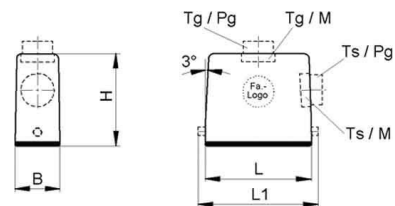

### Allgemeine Informationen

Products_Model	ET1009053
EAN	4044773071900
Producer	Lapp Zubehör
Producer-Model	10445000
Producer-Typ	H-A 10 TS 16 ZW
min. Order	
Class	Gehäuse für Industriesteckverbinder

### Technische Informationen

Form

Ausführung des Gehäuses

Anordnung der Kabelzuführung

Mit Kabelverschraubung

Mit Klappdeckel

Werkstoff des Gehäuses

Art der Verriegelung