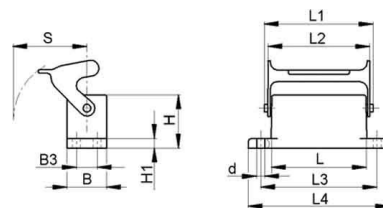

Housing for industrial connectors Rectangular 10442000

Allgemeine Informationen

Products_Model	ET1009051
EAN	4044773071924
Producer	Lapp Zubehör
Producer-Model	10442000
Producer-Typ	H-A 10 AG
min. Order	
Class	Gehäuse für Industriesteckverbinder

Technische Informationen

Form

Ausführung des Gehäuses

Mit Kabelverschraubung

Mit Klappdeckel

Werkstoff des Gehäuses

Art der Verriegelung

EMV-Ausführung