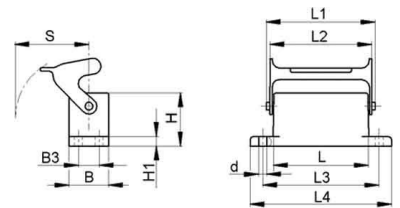

Housing for industrial connectors Rectangular 10442000

Allgemeine Informationen

Products_Model	ET1009051
EAN	4044773071924
Producer	Lapp Zubehör
Producer-Model	10442000
Producer-Typ	H-A 10 AG
min. Order	
Class	Gehäuse für Industriesteckverbinder

Technische Informationen

Form

Ausführung des Gehäuses

Mit Kabelverschraubung

Mit Klappdeckel

Werkstoff des Gehäuses

Art der Verriegelung

EMV-Ausführung