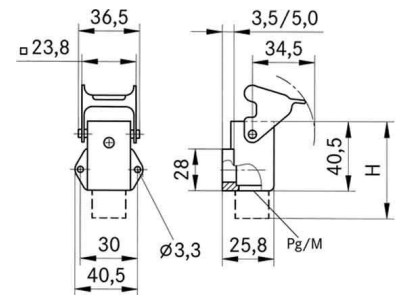

Lapp Zubehör Sockelgehäuse EPIC H-A 3 MAGSV 11 KPL.

Allgemeine Informationen

Artikelnummer	ET1009061
EAN	4044773072259
Hersteller	Lapp Zubehör
Hersteller-ArtNr	10424500
Hersteller-Typ	H-A 3 MAGSV 11 KPL.
Verpackungseinheit	10 Stück
Artikelklasse	Gehäuse für Industriesteckverbinder

Technische Informationen

Form

Ausführung des Gehäuses

Anordnung der Kabelzuführung

Mit Kabelverschraubung

Mit Klappdeckel

Werkstoff des Gehäuses

Art der Verriegelung

EMV-Ausführung

Lapp Zubehör Sockelgehäuse EPIC H-A 3 MAGSV 11 KPL.

Form rechteckig, Ausführung des Gehäuses Sockelgehäuse, Anordnung der Kabelzuführung seitlich, Werkstoff des Gehäuses sonstige, Art der Verriegelung Längsbügel,