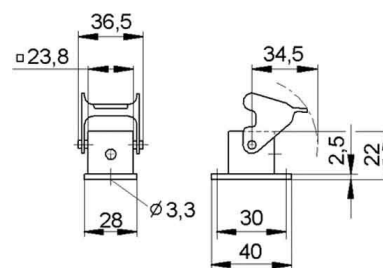

Lapp Zubehör Anbaugehäuse EPIC H-A 3 MAG

Allgemeine Informationen

Artikelnummer	ET1009063
EAN	4044773072624
Hersteller	Lapp Zubehör
Hersteller-ArtNr	10422500
Hersteller-Typ	H-A 3 MAG
Verpackungseinheit	10 Stück
Artikelklasse	Gehäuse für Industriesteckverbinder

Technische Informationen

Form

Ausführung des Gehäuses

Mit Kabelverschraubung

Mit Klappdeckel

Werkstoff des Gehäuses

Art der Verriegelung

EMV-Ausführung

Lapp Zubehör Anbaugehäuse EPIC H-A 3 MAG Form rechteckig, Ausführung des Gehäuses Anbaugehäuse, Mit Kabelverschraubung, Werkstoff des Gehäuses sonstige, Art der Verriegelung Längsbügel,

[Lapp Zubehör Anbaugehäuse EPIC H-A 3 MAG online kaufen](#)