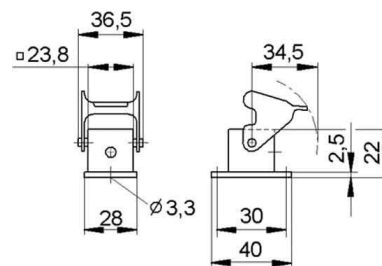

Housing for industrial connectors Rectangular 10422000

Allgemeine Informationen

Products_Model	ET1009047
EAN	4044773072648
Producer	Lapp Zubehör
Producer-Model	10422000
Producer-Typ	H-A 3 AG
min. Order	
Class	Gehäuse für Industriesteckverbinder

Technische Informationen

Form

Ausführung des Gehäuses

Mit Kabelverschraubung

Mit Klappdeckel

Werkstoff des Gehäuses

Art der Verriegelung

EMV-Ausführung