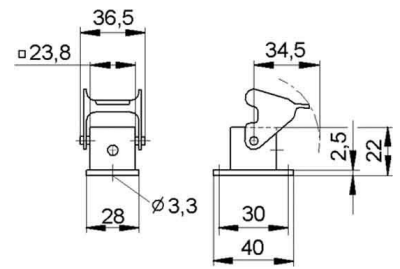

Housing for industrial connectors Rectangular 10422000

Allgemeine Informationen

Products_Model	ET1009047
EAN	4044773072648
Producer	Lapp Zubehör
Producer-Model	10422000
Producer-Typ	H-A 3 AG
min. Order	
Class	Gehäuse für Industriesteckverbinder

Technische Informationen

Form

Ausführung des Gehäuses

Mit Kabelverschraubung

Mit Klappdeckel

Werkstoff des Gehäuses

Art der Verriegelung

EMV-Ausführung