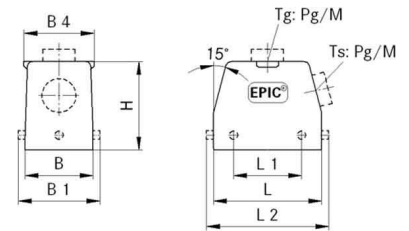

Lapp Zubehör Tüllengehäuse EPIC H-B 24 TG 21 ZW

Allgemeine Informationen

Artikelnummer	ET1009039
EAN	4044773055337
Hersteller	Lapp Zubehör
Hersteller-ArtNr	10121000
Hersteller-Typ	H-B 24 TG 21 ZW
Verpackungseinheit	5 Stück
Artikelklasse	Gehäuse für Industriesteckverbinder

Technische Informationen

Form

Ausführung des Gehäuses

Anordnung der Kabelzuführung

Mit Kabelverschraubung

Mit Klappdeckel

Werkstoff des Gehäuses

Art der Verriegelung

EMV-Ausführung

Lapp Zubehör Tüllengehäuse EPIC H-B 24 TG 21 ZW Form rechteckig, Ausführung des Gehäuses Steckergehäuse, Anordnung der Kabelzuführung oben, Mit Kabelverschraubung, Werkstoff des Gehäuses Aluminium, Art der Verriegelung Querbügel,