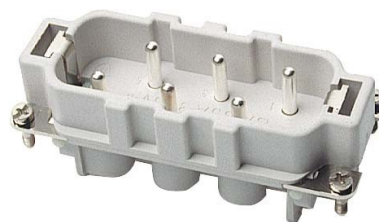

Walther Werke Stifteinsatz BA6 0,5-6qmm 710621

Allgemeine Informationen

Artikelnummer	ET1082005
EAN	4015609028047
Hersteller	Walther Werke
Hersteller-ArtNr	710621
Hersteller-Typ	710621
Verpackungseinheit	1 Stück
Artikelklasse	Kontakteinsatz für Industriesteckverbinder

Technische Informationen

Kontakteinsatz ohne Kontakte	
Kontaktausführung	
Form	
Mit Gehäuse	
Polzahl	
Geeignet für Reiheneinbau	
Werkstoff des Steckverbindereinsatzes	
Bemessungsstrom In	35A
Umgebungstemperatur	-40...125°C
Bemessungsspannung	500V
Bemessungsstoßspannung	6kV
Überspannungskategorie	
Verschmutzungsgrad	
Ausführung des elektrischen Anschlusses	
Mit Drahtschutz	
Anschließbarer Leiterquerschnitt 0,5...6mm ²	5-polig ohne Aderendhülse
Anschließbarer Leiterquerschnitt -6...-6mm ²	5-polig ohne Aderendhülse
Anschließbarer Leiterquerschnitt 0,5...6mm ²	5-polig
Anschließbarer Leiterquerschnitt 0,5...6mm ²	5-polig
Werkstoff der Kontaktbeschichtung	
Werkstoff des Kontakteinsatzes	
Werkstoff des Kontaktes	
Brennbarkeitsklasse des Isoliermaterials	
Mit Schutzleiter	

Walther Werke Stifteinsatz BA6 0,5-6qmm 710621 Kontaktausführung Stift, Form rechteckig, Polzahl 6, Werkstoff des Steckverbindereinsatzes Thermoplast, Bemessungsstrom In 35A, Umgebungstemperatur -40 ...

125°C, Bemessungsspannung 500V, Bemessungsstoßspannung 6kV, Überspannungskategorie III, Verschmutzungsgrad 3, Ausführung des elektrischen Anschlusses Schraubanschluss, Mit Drahtschutz, Anschließbarer Leiterquerschnitt feindrätig ohne Aderendhülse 0,5 ...