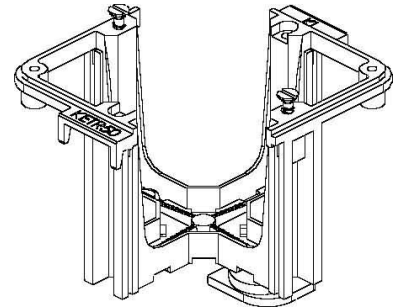

Junction box for wall duct 1 Open KETR50BB

Allgemeine Informationen

Products_Model	ET0429119
EAN	4011126399882
Producer	Kleinhuis
Producer-Model	KETR50BB
Producer-Typ	KETR50BB
min. Order	
Class	Einbaudose für Geräteinbaukanal

Technische Informationen

Anzahl der Einheiten
Ausführung

[Junction box for wall duct 1 Open KETR50BB online kaufen](#)