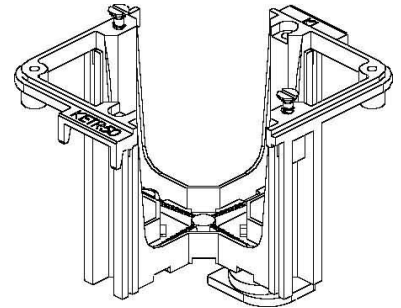

## Junction box for wall duct 1 Open KETR50BB

### Allgemeine Informationen

Products_Model	ET0429119
EAN	4011126399882
Producer	Kleinhuis
Producer-Model	KETR50BB
Producer-Typ	KETR50BB
min. Order	
Class	Einbaudose für Geräteinbaukanal

### Technische Informationen

Anzahl der Einheiten  
Ausführung

[Junction box for wall duct 1 Open KETR50BB online kaufen](#)