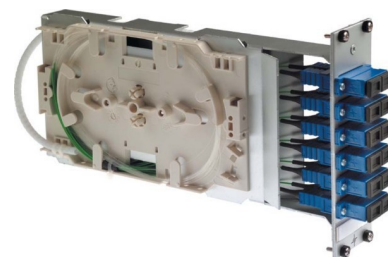

Patch panel fibre optic 6 6 H02053B0165

Allgemeine Informationen

Products_Model	ET4522211
EAN	4018359272029
Producer	Telegärtner
Producer-Model	100022602
Producer-Typ	H02053B0165
min. Order	
Class	Patchpanel LWL

Technische Informationen

Geeignet für Anzahl Kupplunge
Geeignet für Anzahl Moduleinsätze
Mit Anzahl Kupplungen/Adapter
Mit Frontplatte
Mit Gehäuse
Mit Pigtails
Faserart
Faserklasse
APC-Ausführung
Steckverbindertyp außen
Steckverbindertyp innen
Farbe
RAL-Nummer
Anzahl der Höheneinheiten (HE)