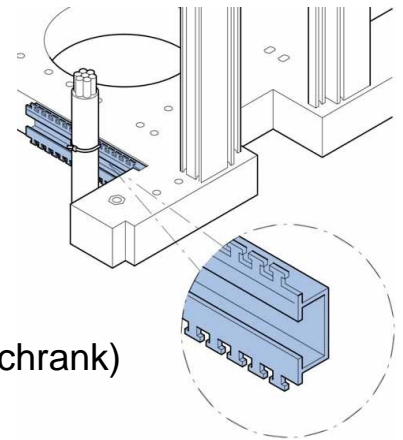

Mounting accessories (switchgear cabinet) 21101-678

Allgemeine Informationen

Products_Model	ET4534031
EAN	
Producer	Schroff
Producer-Model	21101678
Producer-Typ	21101-678
min. Order	
Class	Montagezubehör (Schaltschrank)