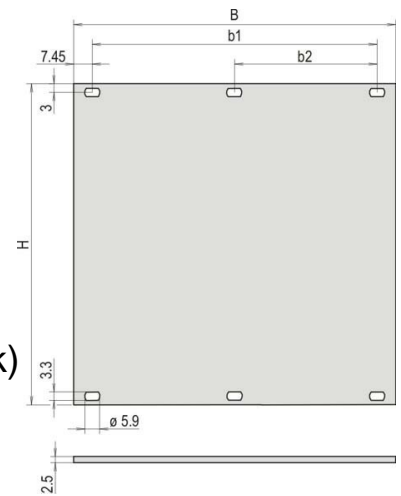

Front panel (switchgear cabinet) 106 mm 128.4 mm 3 30807-487

Allgemeine Informationen

Products_Model	ET4534488
EAN	
Producer	Schroff
Producer-Model	30807487
Producer-Typ	30807-487
min. Order	
Class	Frontplatte (Schaltschrank)

Technische Informationen

Breite	128.4mm
Höhe	106.3mm
Anzahl der Höheneinheiten (HE)	
Werkstoff	
Ausführung der Oberfläche	

[Front panel \(switchgear cabinet\) 106 mm 128.4 mm 3 30807-487 online kaufen](#)