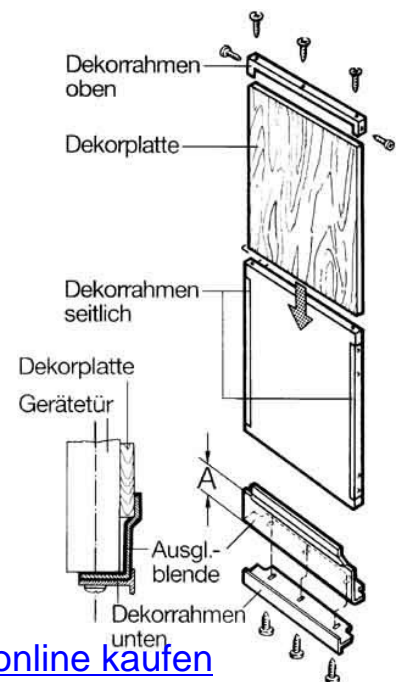

Accessories for refrigerator/freezer Decor frame 9910831

Allgemeine Informationen

Products_Model	ET4413018
EAN	
Producer	Liebherr MEDiline
Producer-Model	991083100
Producer-Typ	9910831
min. Order	
Class	Zubehör für Kühlgeräte

Technische Informationen

Art des Zubehörs	
Grundfarbe	

[Accessories for refrigerator/freezer Decor frame 9910831 online kaufen](#)