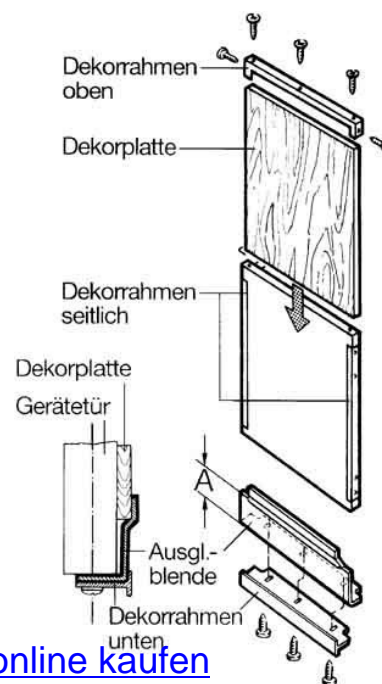

Accessories for refrigerator/freezer Decor frame 9910831

Allgemeine Informationen

Products_Model	ET4413018
EAN	
Producer	Liebherr MEDiline
Producer-Model	991083100
Producer-Typ	9910831
min. Order	
Class	Zubehör für Kühlgeräte

Technische Informationen

Art des Zubehörs	
Grundfarbe	

[Accessories for refrigerator/freezer Decor frame 9910831 online kaufen](#)