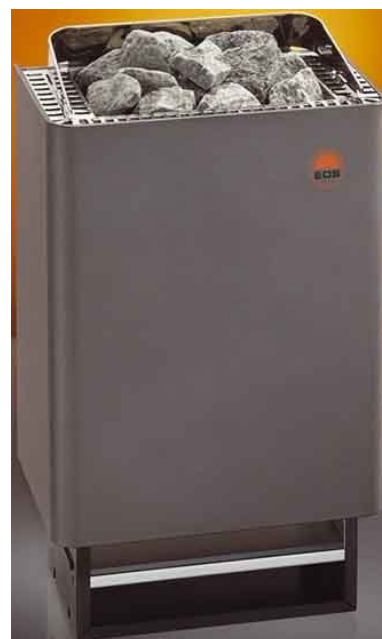

## Sauna furnace Free standing model 9 kW 420 mm 94.2236

### Allgemeine Informationen

Products_Model	ET3410209
EAN	4005531022367
Producer	EOS Saunatechnik
Producer-Model	942236
Producer-Typ	43 FN 9,0kW anth
min. Order	
Class	Saunaofen

### Technische Informationen

Montageart	
Leistung	9kW
Breite	420mm
Höhe	710mm
Tiefe	360mm

[Sauna furnace Free standing model 9 kW 420 mm 94.2236 online kaufen](#)