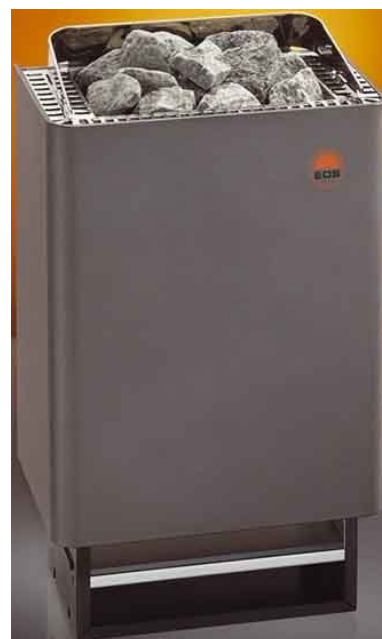

Sauna furnace Free standing model 9 kW 420 mm 94.2236

Allgemeine Informationen

Products_Model	ET3410209
EAN	4005531022367
Producer	EOS Saunatechnik
Producer-Model	942236
Producer-Typ	43 FN 9,0kW anth
min. Order	
Class	Saunaofen

Technische Informationen

Montageart	
Leistung	9kW
Breite	420mm
Höhe	710mm
Tiefe	360mm

[Sauna furnace Free standing model 9 kW 420 mm 94.2236 online kaufen](#)