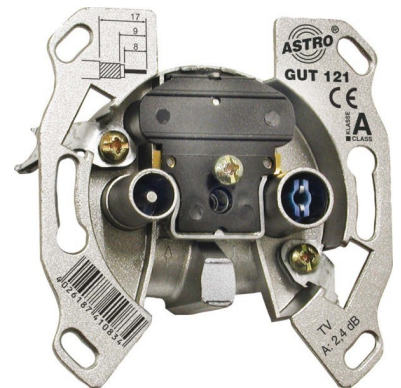

## Antenna socket 2.2 dB 2 00540811

### Allgemeine Informationen

Products_Model	ET1976098
EAN	4026187410834
Producer	Astro Strobel
Producer-Model	00540811
Producer-Typ	GUT 121
min. Order	
Class	Antennensteckdose

### Technische Informationen

Anschlussdämpfung bei 860 MHz	2.2dB
Anzahl der Auslässe	
Ausführung	
Kabelmodemtauglich	
Fernspeisetauglich	
Mit Abdeckung	
Frequenz	862...5MHz

[Antenna socket 2.2 dB 2 00540811 online kaufen](#)