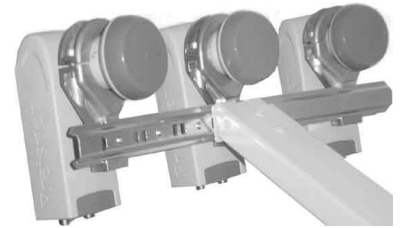

Televes X7229 Satellitenantennen Zubehör - Zubehör Antennen

Allgemeine Informationen

Artikelnummer	ET1964148
EAN	4031136043865
Hersteller	Televes (Preisner)
Hersteller-ArtNr	X7229
Hersteller-Typ	SH 85100/3
Verpackungseinheit	1 Stück
Artikelklasse	Quetschkabelschuh für Cu-Leiter

Technische Informationen

- Für die LNC-Serie SP...EN.

1 Feedhalter im Lieferumfang des Reflektors enthalten.

Alle Feedhalter aus Guss.

Sehr leichte Montage.

SH85100/2 (X7227): für 2 LNCs. SH85100/3 (X7229): für 3 LNCs. SH85100/4 (X7231): für 4 LNCs. Televes X7229

Funktionen

Produktfarbe

Grau

eClass:

[Televes X7229 Satellitenantennen Zubehör - Zubehör Antennen online kaufen](#)