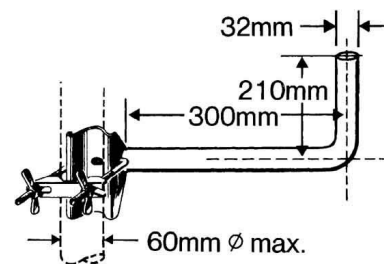

Technische Informationen

Ausführung	
Mastrohrdurchmesser	42...60mm
Werkstoff	

Kathrein Ausleger ZTA 12 Ausführung Ausleger, Mastrohrdurchmesser 42 ...

60mm, Werkstoff Stahl, Zur Montage von Antennen neben einem vorhandenen Mast.