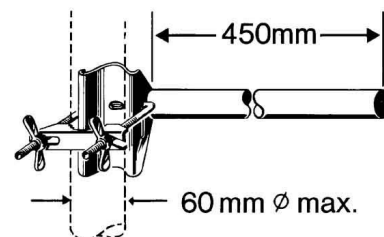

Kathrein Ausleger ZTA 11

Allgemeine Informationen

Artikelnummer	ET1923061
EAN	4021121435812
Hersteller	Kathrein
Hersteller-ArtNr	218010
Hersteller-Typ	ZTA 11
Verpackungseinheit	1 Stück
Artikelklasse	Antennenhalterung

Technische Informationen

Ausführung	
Mastrohrdurchmesser	42...60mm
Werkstoff	

Kathrein Ausleger ZTA 11 Ausführung Ausleger, Mastrohrdurchmesser 42 ...

60mm, Werkstoff Stahl, Zur Montage von Antennen neben einem vorhandenen Mast